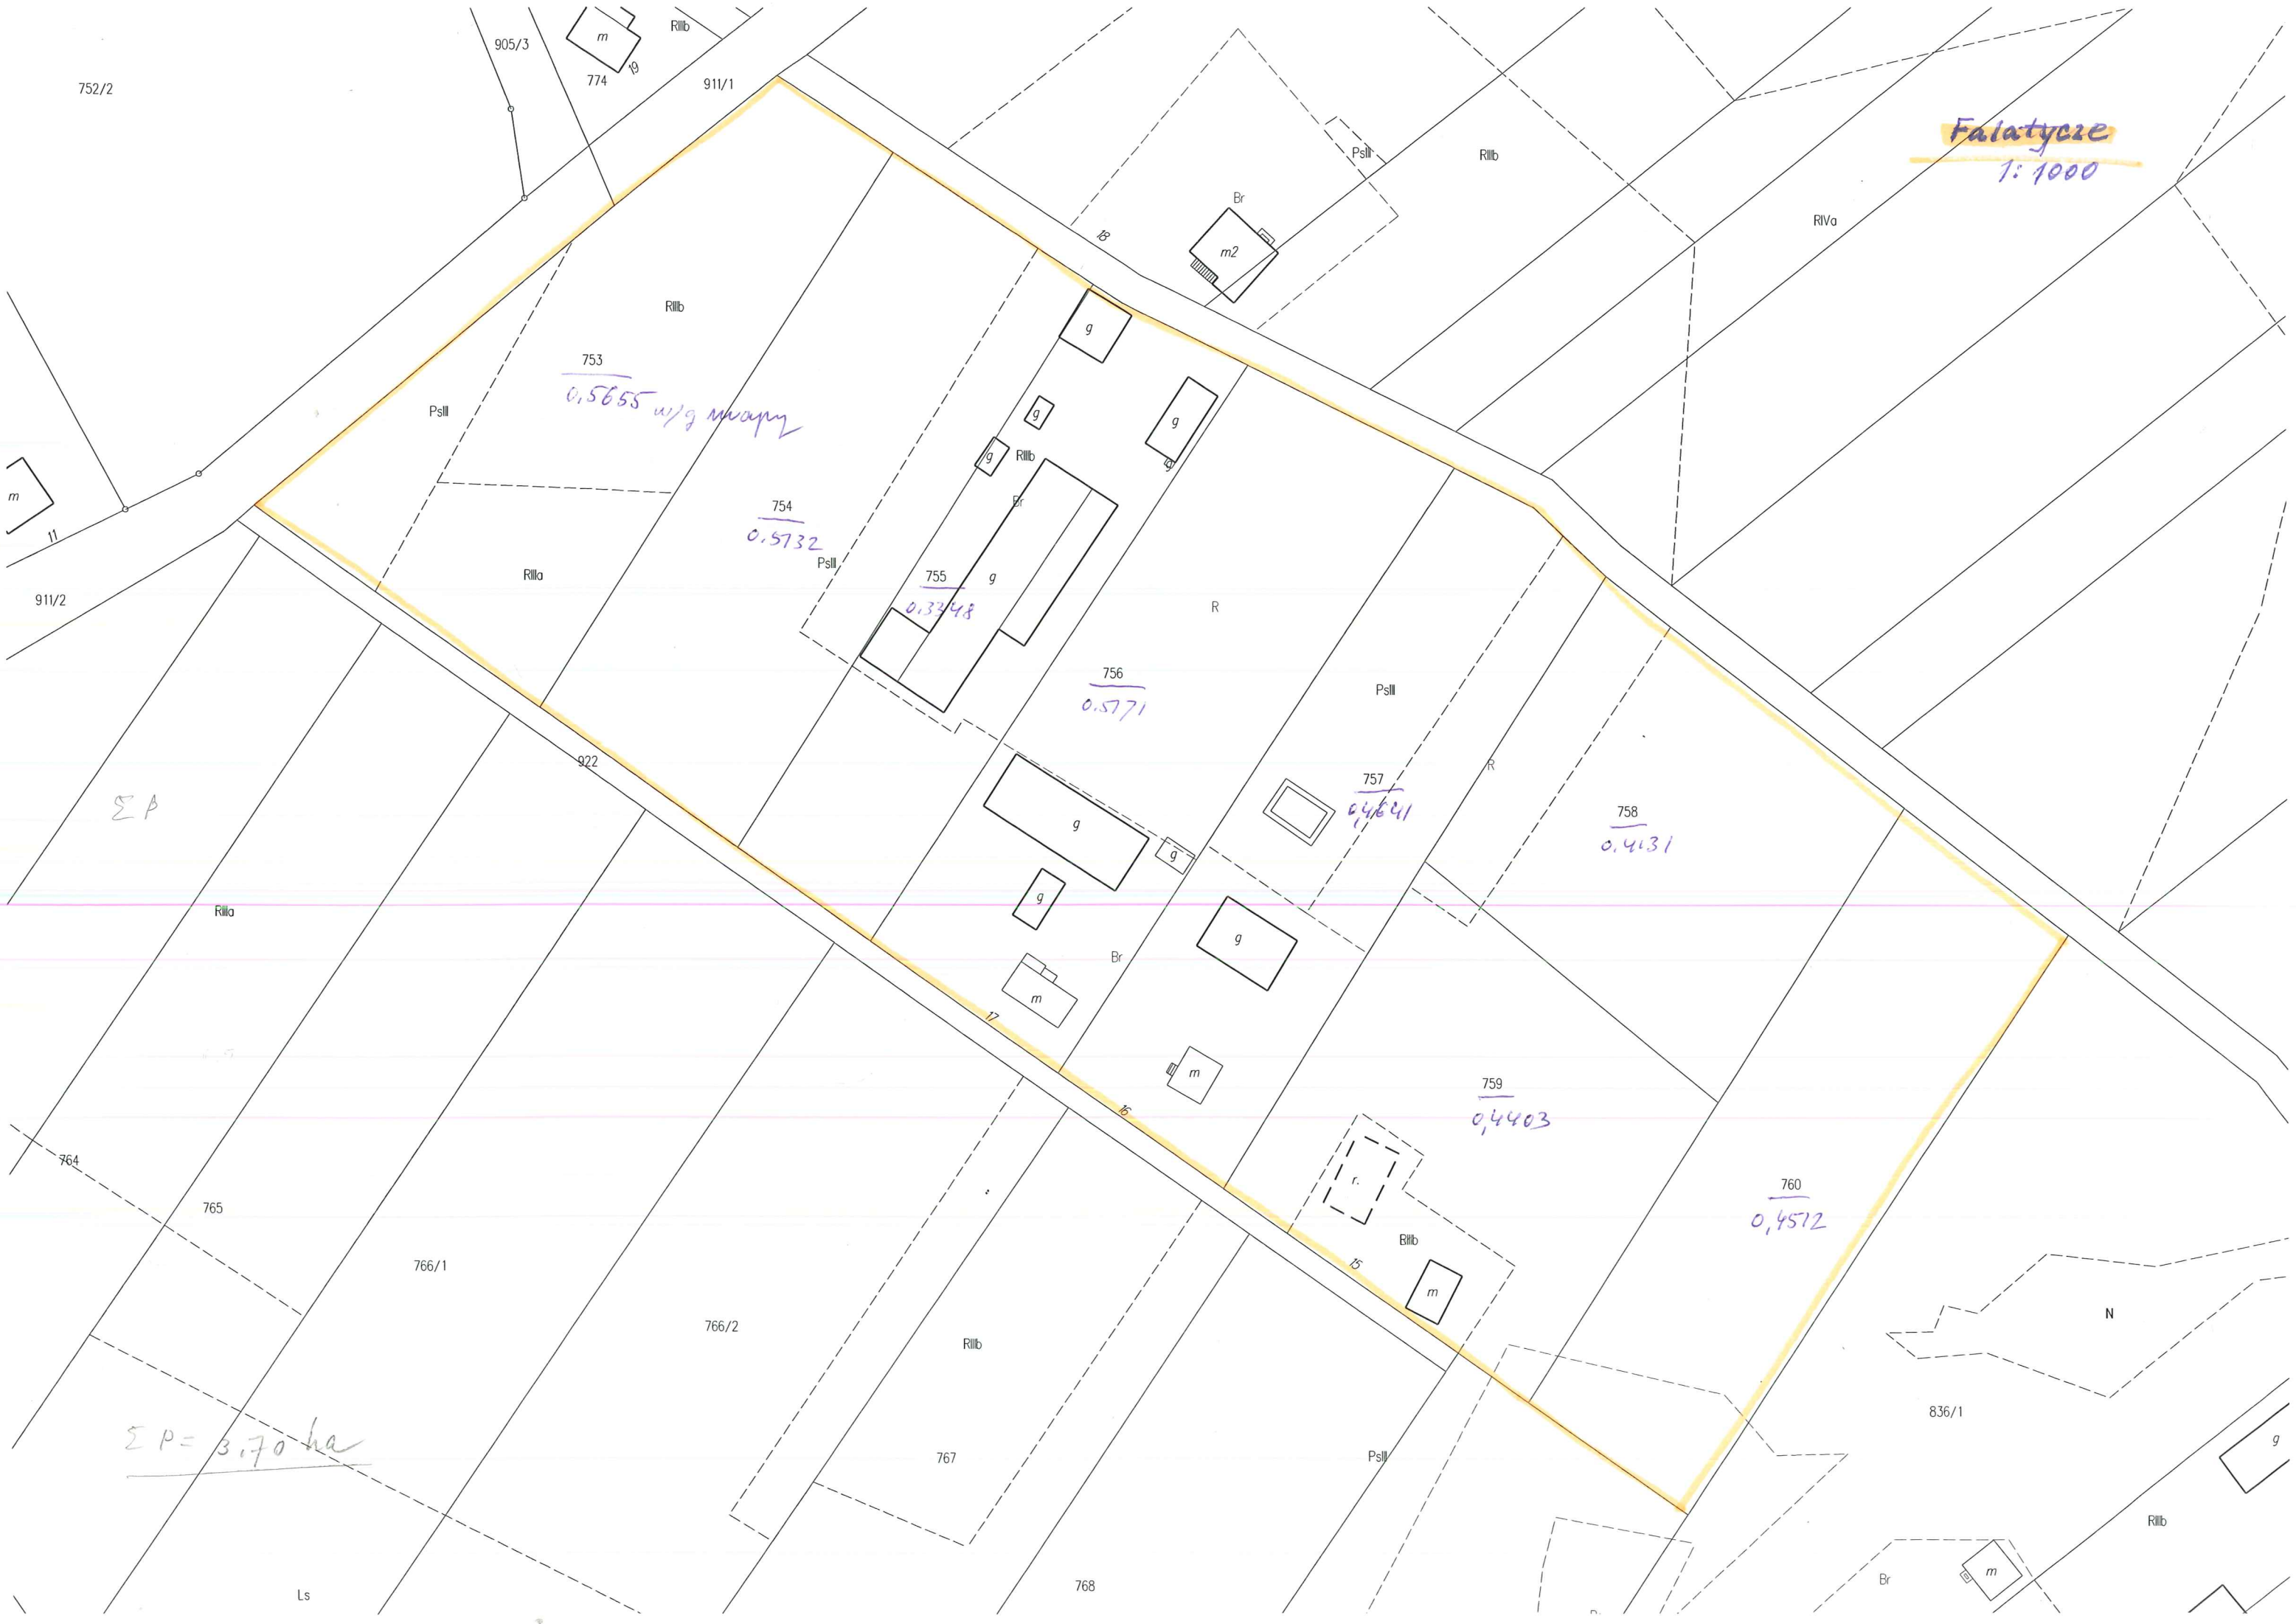

Falatyce

1:1000

Starostwo Powiatowe
w Łosicach
ul. Narutowicza 6, 08-200 Łosice
GKN. 272.8.2016

Zaś. nr 2 do ogłoszenia o przet.

KRZYWOŚNITY I LIWKI WŁ.
Skala 1:2000